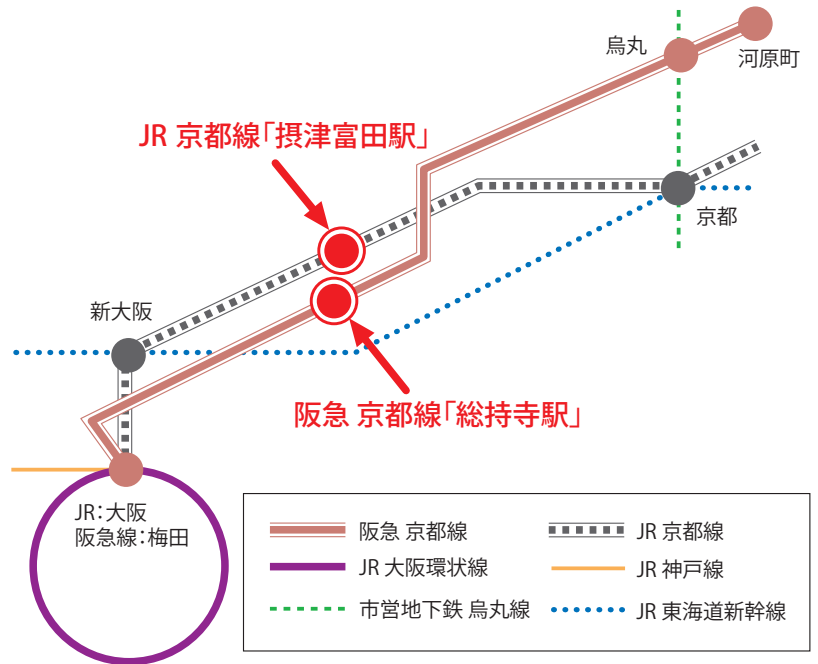

大阪支社・大阪工場 アクセスマップ

路線図 ※車でのお越しはご遠慮願います。

以下の最寄り駅をご利用ください。

阪急 京都線「総持寺駅」 or JR 京都線「摂津富田駅」

※「総持寺駅」は普通電車しか停まりません。普通電車以外をご利用の際は、「茨木市駅」か「高槻市駅」でお乗換えください。

※「摂津富田駅」は普通電車しか停まりません。普通電車以外をご利用の際は、「茨木駅」か「高槻駅」でお乗換えください。

最寄り駅からリガクまでの案内図

阪急 京都線「総持寺駅」下車 西口より徒歩約8分

※右図の道のり(赤色の線)に沿ってご来社ください。

JR 京都線「摂津富田駅」下車

北口よりタクシー約5分

(株)リガク 大阪支社・大阪工場
 〒569-1146 大阪府高槻市赤大路町14-8
 TEL 072-693-3800