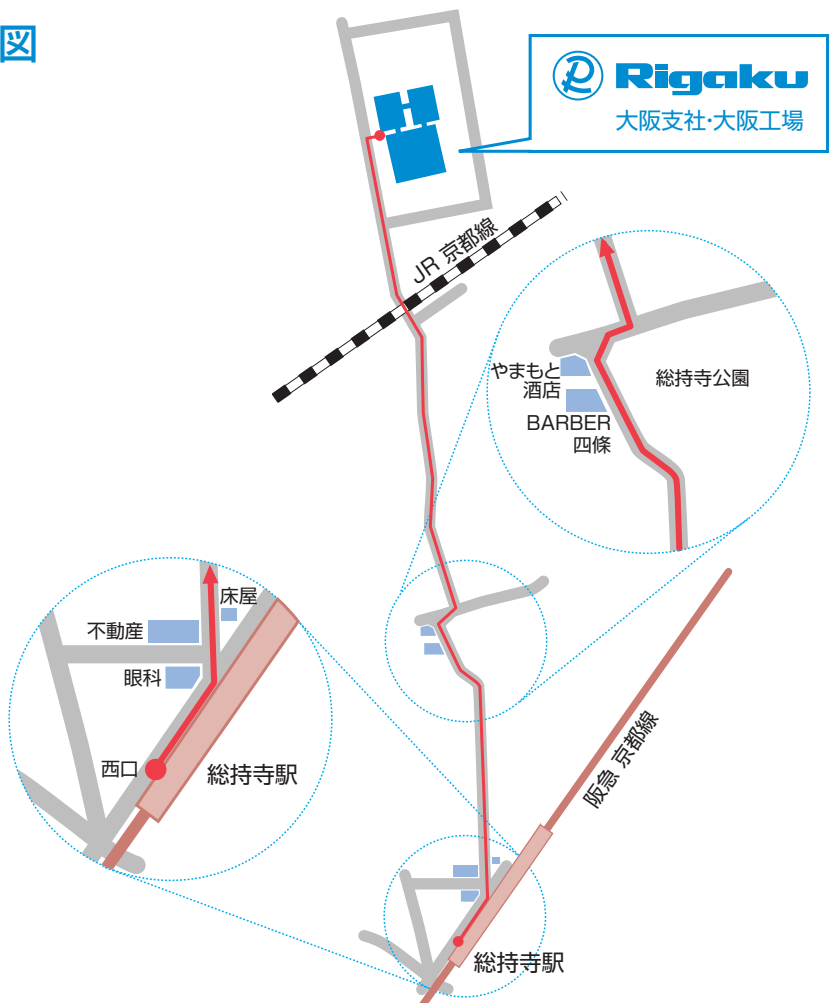

大阪支社・大阪工場 アクセスマップ

路線図 ※車でのお越しはご遠慮願います。

以下の最寄り駅をご利用ください。

阪急 京都線「総持寺駅」 or JR 京都線「摂津富田駅」

※「総持寺駅」は普通電車しか停まりません。普通電車以外をご利用の際は、「茨木市駅」か「高槻市駅」でお乗換えください。

※「摂津富田駅」は普通電車しか停まりません。普通電車以外をご利用の際は、「茨木駅」か「高槻駅」でお乗換えください。

最寄り駅からリガクまでの案内図

阪急 京都線「総持寺駅」下車 西口より徒歩約8分

※右図の道のり(赤色の線)に沿ってご来社ください。

JR 京都線「摂津富田駅」下車

北口よりタクシー約5分

(株)リガク 大阪支社・大阪工場
 〒569-1146 大阪府高槻市赤大路町14-8
 TEL 072-693-3800