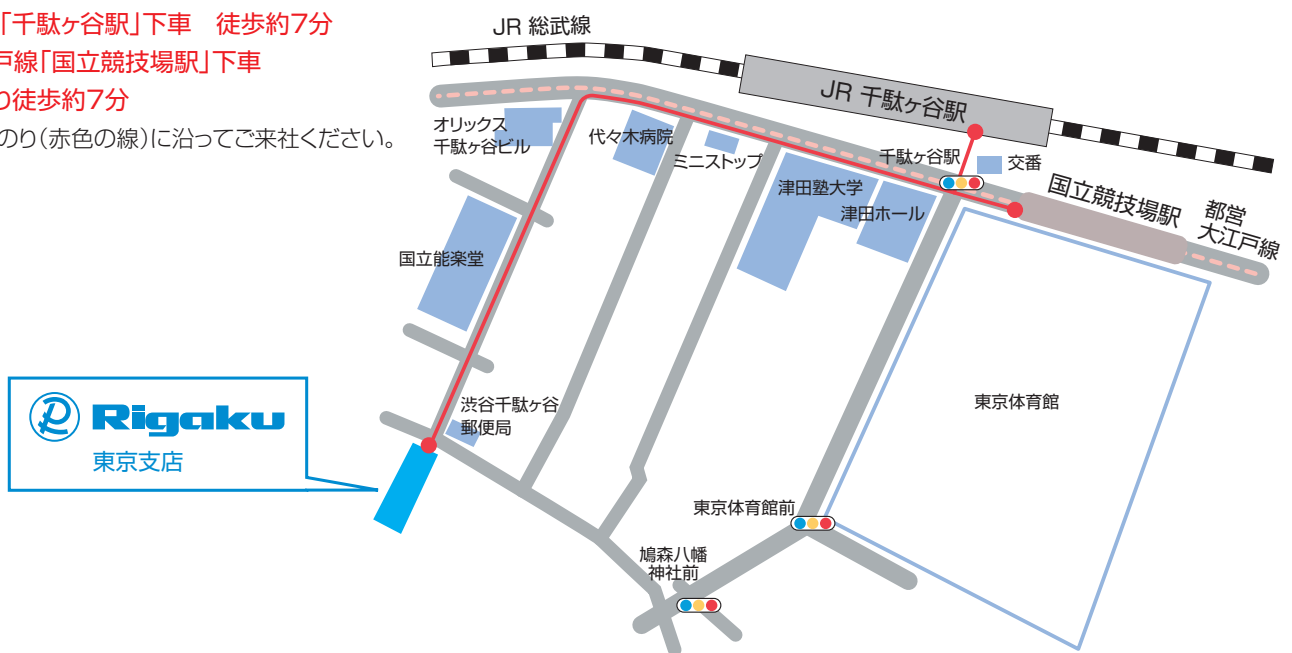

# 東京支店 アクセスマップ

## 路線図 ※車でのお越しはご遠慮願います。

以下の最寄り駅をご利用ください。

**JR 総武線「千駄ヶ谷駅」 or 都営 大江戸線「国立競技場駅」**

※「千駄ヶ谷駅」は各駅停車しか停まりません。千葉方面から総武(快速)線でお越しの際は、「錦糸町駅」で総武線各駅停車にお乗換えください。

また、東京方面から中央(快速)線でお越しの際は「四ツ谷駅」で、三鷹方面から中央(快速)線でお越しの際は「新宿駅」で、総武線各駅停車にお乗換えください。

## 最寄り駅からリガクまでの案内図

JR 総武線「千駄ヶ谷駅」下車 徒歩約7分

都営 大江戸線「国立競技場駅」下車

A4出口より徒歩約7分

※右図の道のり(赤色の線)に沿ってご来社ください。

(株)リガク 東京支店  
〒151-0051 東京都渋谷区千駄ヶ谷4-14-4 SKビル千駄ヶ谷2F  
TEL.(03) 3479-6011