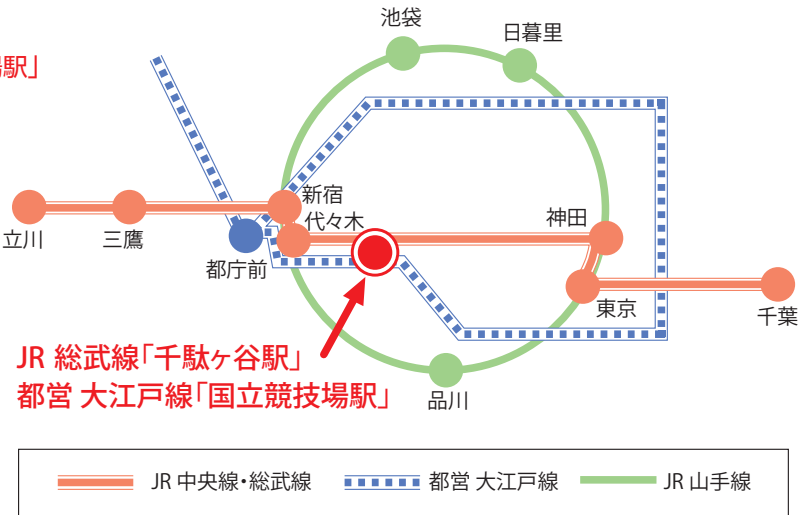

# 東京支店 アクセスマップ

## 路線図 ※車でのお越しはご遠慮願います。

以下の最寄り駅をご利用ください。

**JR 総武線「千駄ヶ谷駅」 or 都営 大江戸線「国立競技場駅」**

※「千駄ヶ谷駅」は各駅停車しか停まりません。千葉方面から総武(快速)線でお越しの際は、「錦糸町駅」で総武線各駅停車にお乗換えください。

また、東京方面から中央(快速)線でお越しの際は「四ツ谷駅」で、三鷹方面から中央(快速)線でお越しの際は「新宿駅」で、総武線各駅停車にお乗換えください。

## 最寄り駅からリガクまでの案内図

JR 総武線「千駄ヶ谷駅」下車 徒歩約7分

都営 大江戸線「国立競技場駅」下車

A4出口より徒歩約7分

※右図の道のり(赤色の線)に沿ってご来社ください。

(株)リガク 東京支店  
〒151-0051 東京都渋谷区千駄ヶ谷4-14-4 SKビル千駄ヶ谷2F  
TEL.(03) 3479-6011